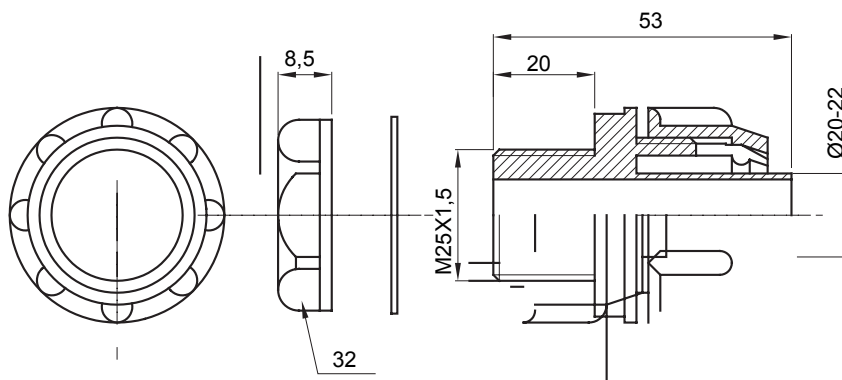

Raccordi guaina diritti o girevoli con grado di protezione IP54.

Colore	Grigio RAL 7035	Grado di protezione	IP54
Passo metrico	M25x1,5	Guaina Ø (mm)	20-22
Tipo	Fisso	Codice Electrocod	210

DIMENSIONALE

SIMBOLOGIA TECNICA