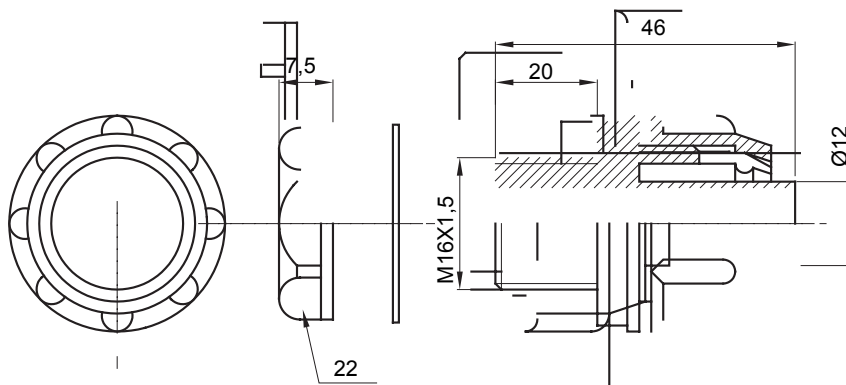

Raccordi guaina diritti o girevoli con grado di protezione IP54.

Colore	Grigio RAL 7035	Grado di protezione	IP54
Passo metrico	M16x1,5	Guaina Ø (mm)	12
Tipo	Fisso	Codice Electrocod	210

### DIMENSIONALE

### SIMBOLOGIA TECNICA

**IP**

IP54