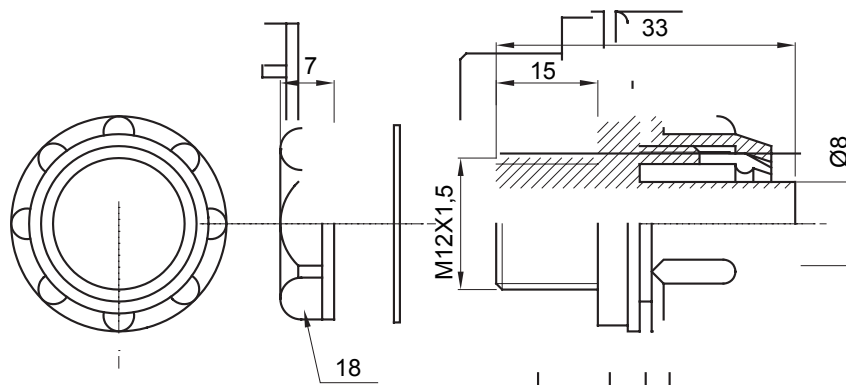

Raccordi guaina diritti o girevoli con grado di protezione IP54.

Colore	Grigio RAL 7035	Grado di protezione	IP54
Passo metrico	M12x1,5	Guaina Ø (mm)	8
Tipo	Fisso	Codice Electrocod	210

### DIMENSIONALE

### SIMBOLOGIA TECNICA

**IP**

IP54