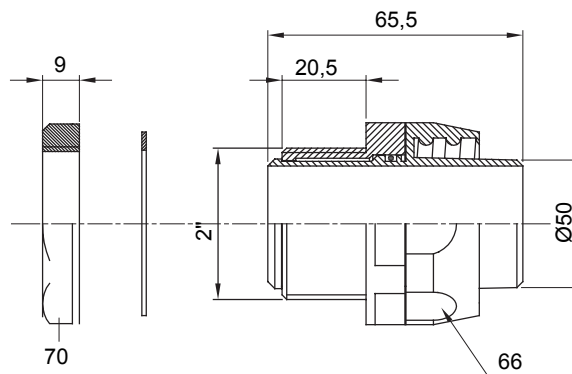

Raccordi guaina dritti o girevoli con grado di protezione IP54.

Colore	Nero RAL 9005	Grado di protezione	IP54
Passo GAS	2"	Guaina Ø (mm)	50
Tipo	Girevole	Codice Electrocod	210

### DIMENSIONALE