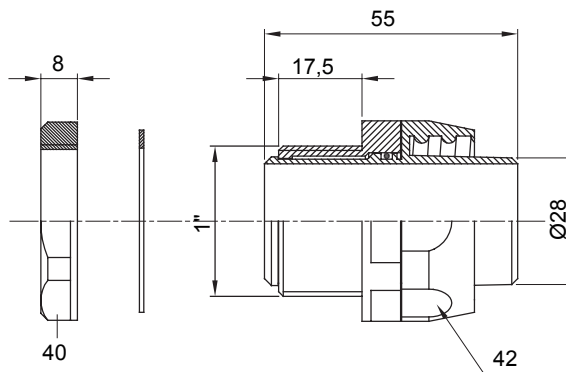

Raccordi guaina dritti o girevoli con grado di protezione IP54.

Colore	Nero RAL 9005	Grado di protezione	IP54
Passo GAS	1"	Guaina Ø (mm)	28
Tipo	Girevole	Codice Electrocod	210

DIMENSIONALE

SIMBOLOGIA TECNICA