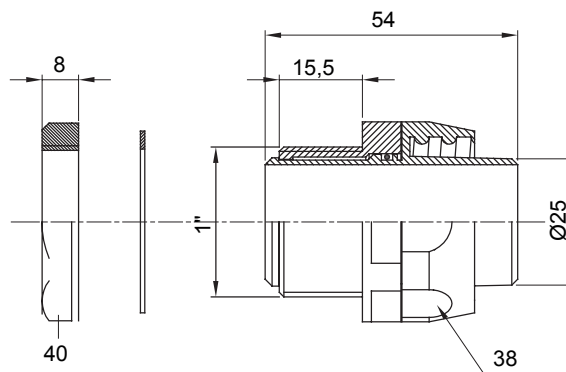

Raccordi guaina diritti o girevoli con grado di protezione IP54.

Colore	Nero RAL 9005	Grado di protezione	IP54
Passo GAS	1"	Guaina Ø (mm)	25
Tipo	Girevole	Codice Electrocod	210

DIMENSIONALE

SIMBOLOGIA TECNICA