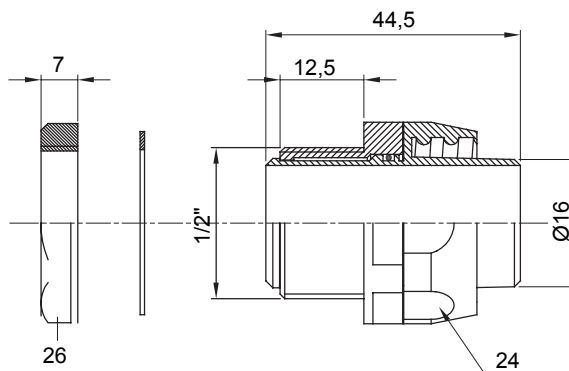

Raccordi guaina dritti o girevoli con grado di protezione IP54.

Colore	Nero RAL 9005	Grado di protezione	IP54
Passo GAS	1/2"	Guaina Ø (mm)	16
Tipo	Girevole	Codice Electrocod	210

DIMENSIONALE

SIMBOLOGIA TECNICA