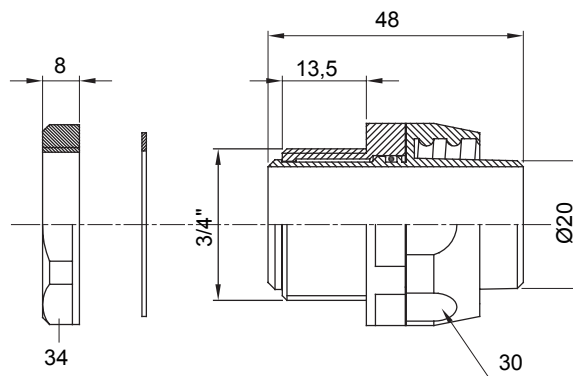

Raccordi guaina dritti o girevoli con grado di protezione IP54.

Colore	Grigio RAL 7035	Grado di protezione	IP54
Passo GAS	3/4"	Guaina Ø (mm)	20
Tipo	Girevole	Codice Electrocod	210

DIMENSIONALE

SIMBOLOGIA TECNICA