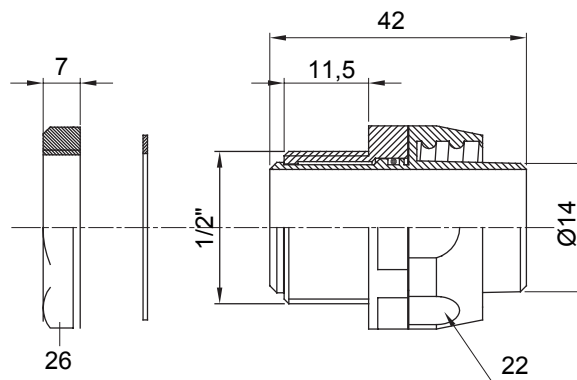

Raccordi guaina dritti o girevoli con grado di protezione IP54.

Colore	Grigio RAL 7035	Grado di protezione	IP54
Passo GAS	1/2"	Guaina Ø (mm)	14
Tipo	Girevole	Codice Electrocod	210

DIMENSIONALE

SIMBOLOGIA TECNICA