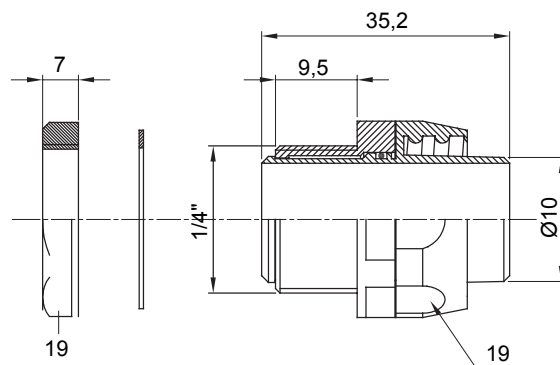

Raccordi guaina diritti o girevoli con grado di protezione IP54.

Colore	Grigio RAL 7035	Grado di protezione	IP54
Passo GAS	1/4"	Guaina Ø (mm)	10
Tipo	Girevole	Codice Electrocod	210

### DIMENSIONALE

### SIMBOLOGIA TECNICA