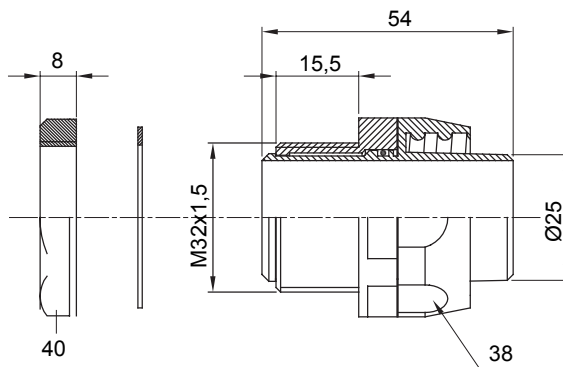

Raccordi guaina dritti o girevoli con grado di protezione IP54.

Colore	Nero RAL 9005	Grado di protezione	IP54
Passo metrico	M 32x1,5	Guaina Ø (mm)	25
Tipo	Girevole	Codice Electrocod	210

DIMENSIONALE

SIMBOLOGIA TECNICA