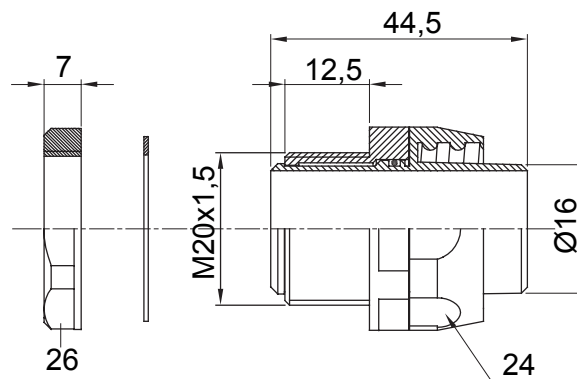

Raccordi guaina dritti o girevoli con grado di protezione IP54.

Colore	Nero RAL 9005	Grado di protezione	IP54
Passo metrico	M 20x1,5	Guaina Ø (mm)	16
Tipo	Girevole	Codice Electrocod	210

### DIMENSIONALE

### SIMBOLOGIA TECNICA

**IP**

IP54