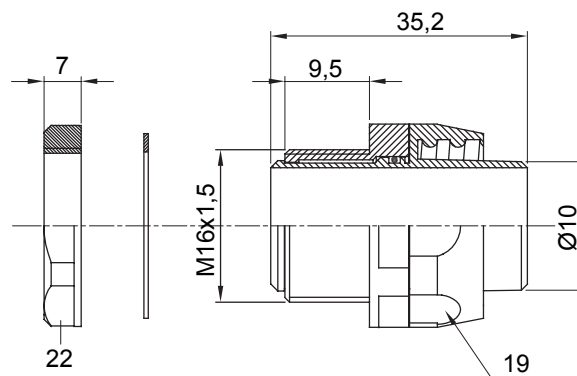

Raccordi guaina dritti o girevoli con grado di protezione IP54.

Colore	Nero RAL 9005	Grado di protezione	IP54
Passo metrico	M 16x1,5	Guaina Ø (mm)	10
Tipo	Girevole	Codice Electrocod	210

DIMENSIONALE

SIMBOLOGIA TECNICA