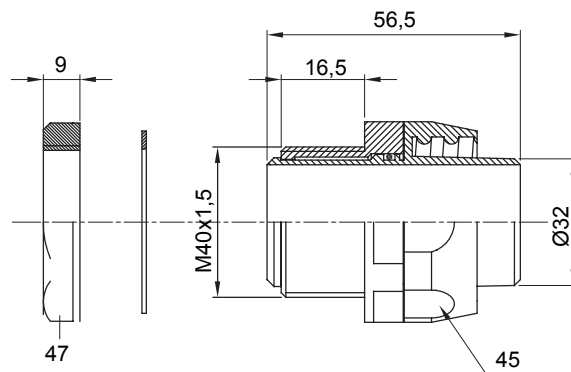

Raccordi guaina dritti o girevoli con grado di protezione IP54.

Colore	Grigio RAL 7035	Grado di protezione	IP54
Passo metrico	M 40x1,5	Guaina Ø (mm)	32
Filettatura	M40	Tipo	Girevole
Codice Electrocod	210		

DIMENSIONALE

SIMBOLOGIA TECNICA

IP

IP54

MARCHI/APPROVAZIONI