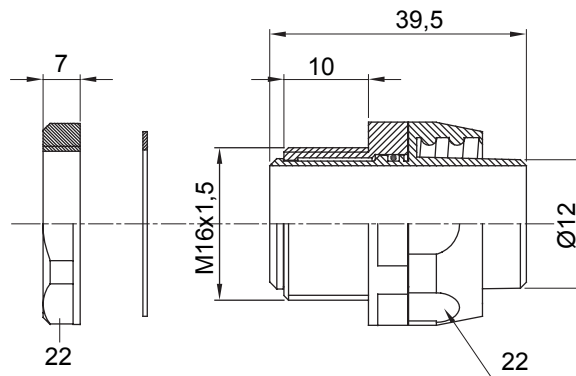

Raccordi guaina diritti o girevoli con grado di protezione IP54.

Colore	Grigio RAL 7035	Grado di protezione	IP54
Passo metrico	M 16x1,5	Guaina Ø (mm)	12
Tipo	Girevole	Codice Electrocod	210

### DIMENSIONALE

### SIMBOLOGIA TECNICA

**IP**

IP54