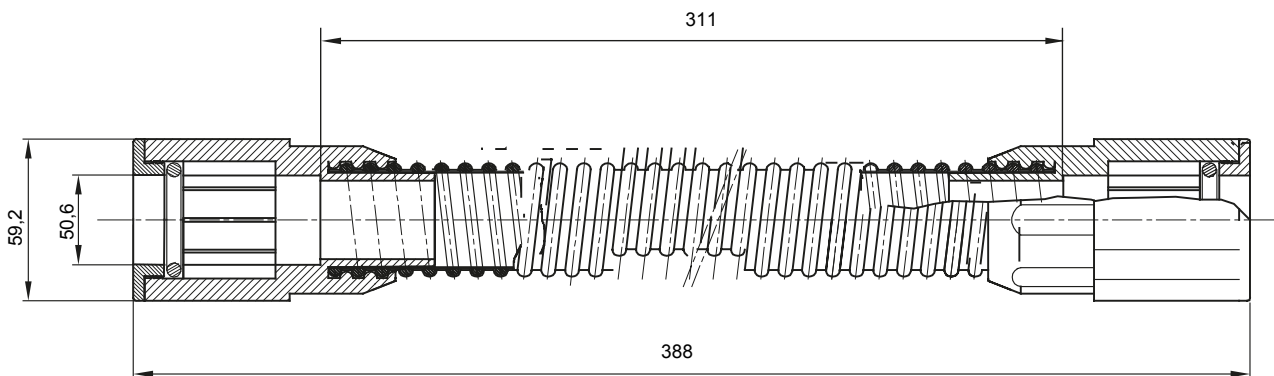

Componenti di percorso per i tubi protettivi rigidi serie RK con gradi di protezione IP40 e IP67.

Colore	Grigio RAL 7035	Grado di protezione	IP65
Lunghezza utile (mm)	311	Tubi Ø (mm)	50
Codice Electrocod	21221		

DIMENSIONALE

SIMBOLOGIA TECNICA

IP

IP65

MARCHI/APPROVAZIONI