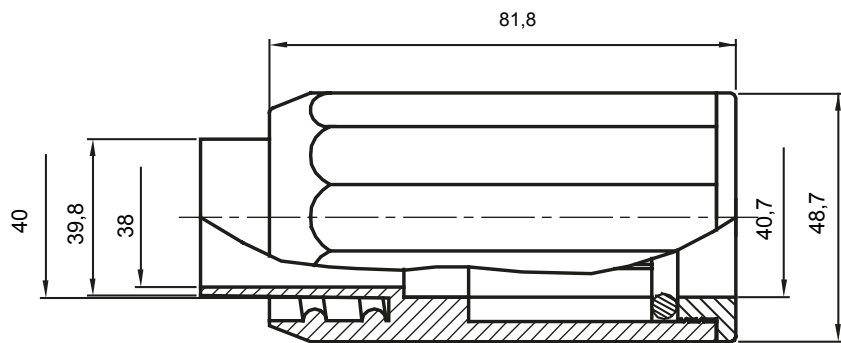

Componenti di percorso per i tubi protettivi rigidi serie RK con gradi di protezione IP40 e IP67.

Colore	Grigio RAL 7035	Grado di protezione	IP65
Tubi Ø (mm)	40	Guaina Ø (mm)	40
Tipo Materiale	Halogen free secondo norma EN 60754-2	Codice Electrocod	21221

### DIMENSIONALE