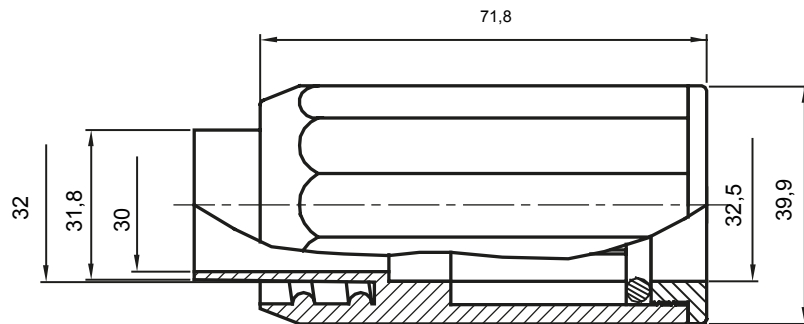

Componenti di percorso per i tubi protettivi rigidi serie RK con gradi di protezione IP40 e IP67.

Colore	Grigio RAL 7035	Grado di protezione	IP65
Tubi Ø (mm)	32	Guaina Ø (mm)	28
Tipo Materiale	Halogen free secondo norma EN 60754-2	Codice Electrocod	21221

DIMENSIONALE

SIMBOLOGIA TECNICA

IP

HF
HALOGEN FREE

IP65

MARCHI/APPROVAZIONI