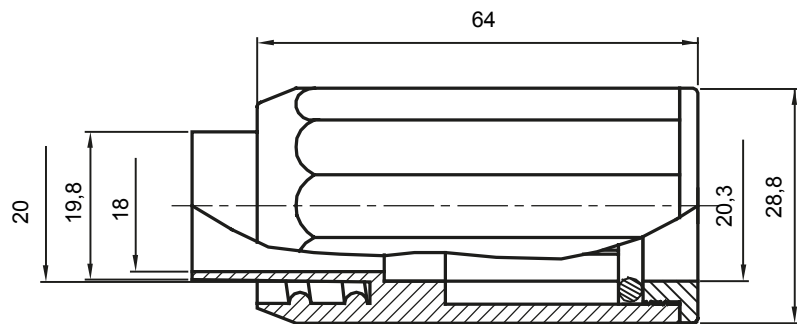

Componenti di percorso per i tubi protettivi rigidi serie RK con gradi di protezione IP40 e IP67.

| | | | |
|----------------|---------------------------------------|---------------------|-------|
| Colore | Grigio RAL 7035 | Grado di protezione | IP65 |
| Tubi Ø (mm) | 20 | Guaina Ø (mm) | 20 |
| Tipo Materiale | Halogen free secondo norma EN 60754-2 | Codice Electrocod | 21221 |

DIMENSIONALE

SIMBOLOGIA TECNICA

IP

HF
HALOGEN FREE

IP65

MARCHI/APPROVAZIONI