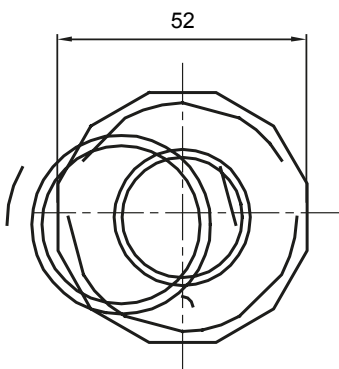

Componenti di percorso per i tubi protettivi rigidi serie RK con gradi di protezione IP40 e IP67.

Colore	Grigio RAL 7035	Grado di protezione	IP65
Tubi Ø (mm)	40	Guaina Ø (mm)	32
Tipo Materiale	Halogen free secondo norma EN 60754-2	Codice Electrocod	21221

DIMENSIONALE

SIMBOLOGIA TECNICA

IP

HF
HALOGEN FREE

IP65

MARCHI/APPROVAZIONI

CE