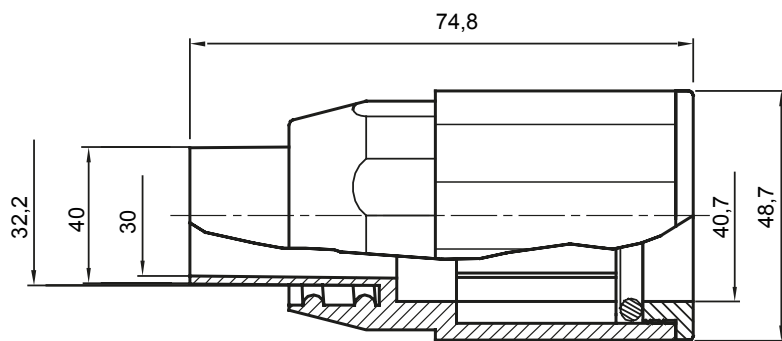

Componenti di percorso per i tubi protettivi rigidi serie RK con gradi di protezione IP40 e IP67.

Colore	Grigio RAL 7035	Grado di protezione	IP65
Tubi Ø (mm)	40	Guaina Ø (mm)	32
Tipo Materiale	Halogen free secondo norma EN 60754-2	Codice Electrocod	21221

DIMENSIONALE

SIMBOLOGIA TECNICA

IP

HF
HALOGEN FREE

IP65

MARCHI/APPROVAZIONI

CE