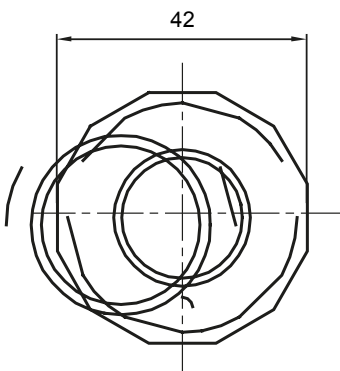

Componenti di percorso per i tubi protettivi rigidi serie RK con gradi di protezione IP40 e IP67.

Colore	Grigio RAL 7035	Grado di protezione	IP65
Tubi Ø (mm)	32	Guaina Ø (mm)	25
Tipo Materiale	Halogen free secondo norma EN 60754-2	Codice Electrocod	21221

DIMENSIONALE

SIMBOLOGIA TECNICA

IP

HF
HALOGEN FREE

IP65

MARCHI/APPROVAZIONI