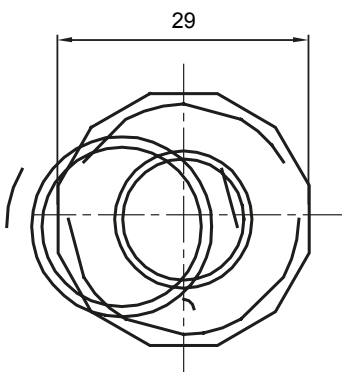

Componenti di percorso per i tubi protettivi rigidi serie RK con gradi di protezione IP40 e IP67.

Colore	Grigio RAL 7035	Grado di protezione	IP65
Tubi Ø (mm)	20	Guaina Ø (mm)	16
Tipo Materiale	Halogen free secondo norma EN 60754-2	Codice Electrocod	21221

DIMENSIONALE

SIMBOLOGIA TECNICA

IP

HF
HALOGEN FREE

IP65

MARCHI/APPROVAZIONI