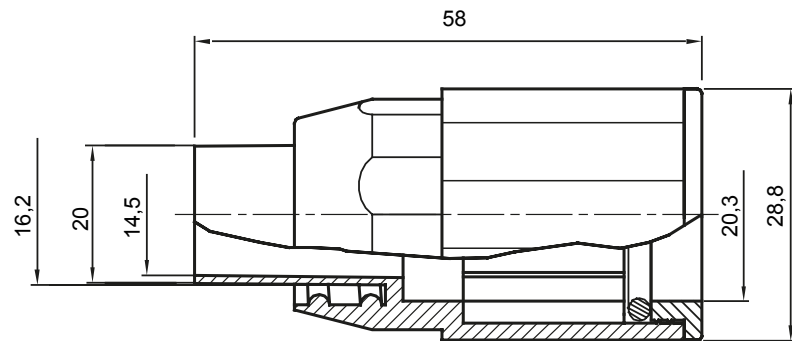

Componenti di percorso per i tubi protettivi rigidi serie RK con gradi di protezione IP40 e IP67.

Colore	Grigio RAL 7035	Grado di protezione	IP65
Tubi Ø (mm)	20	Guaina Ø (mm)	16
Tipo Materiale	Halogen free secondo norma EN 60754-2	Codice Electrocod	21221

DIMENSIONALE

SIMBOLOGIA TECNICA

IP

HF
HALOGEN FREE

IP65

MARCHI/APPROVAZIONI