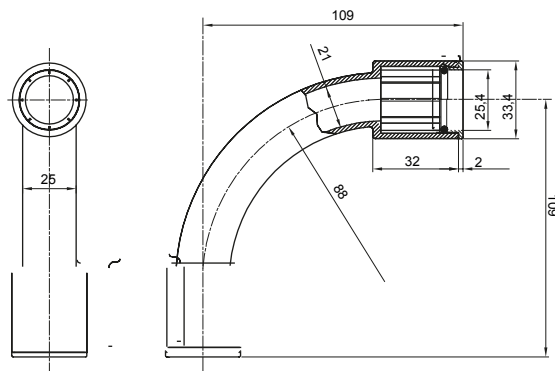

Componenti di percorso per i tubi protettivi rigidi serie RK con gradi di protezione IP40 e IP67.

Colore	Grigio RAL 7035	Grado di protezione	IP67
Tubi Ø (mm)	25	Tipo Materiale	Halogen free secondo norma EN 60754-2
Codice Electrocod	21221		

### DIMENSIONALE