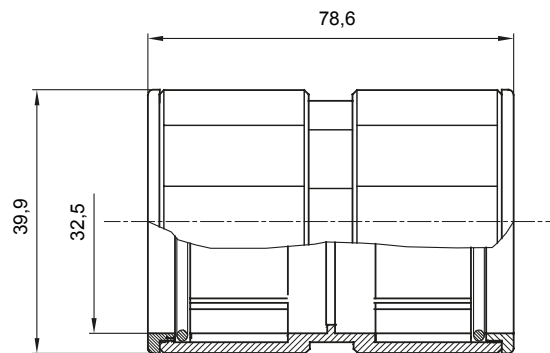

Componenti di percorso per i tubi protettivi rigidi serie RK con gradi di protezione IP40 e IP67.

Colore	Grigio RAL 7035	Grado di protezione	IP67
Tubi Ø (mm)	32	Tipo Materiale	Halogen free secondo norma EN 60754-2
Codice Electrocod	21221		

DIMENSIONALE

SIMBOLOGIA TECNICA

IP

HF
HALOGEN FREE

IP67

MARCHI/APPROVAZIONI