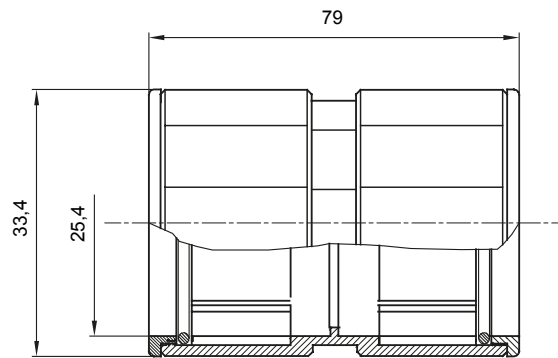

Componenti di percorso per i tubi protettivi rigidi serie RK con gradi di protezione IP40 e IP67.

Colore	Grigio RAL 7035	Grado di protezione	IP67
Tubi Ø (mm)	25	Tipo Materiale	Halogen free secondo norma EN 60754-2
Codice Electrocod	21221		

DIMENSIONALE

SIMBOLOGIA TECNICA

IP

HF
HALOGEN FREE

IP67

MARCHI/APPROVAZIONI