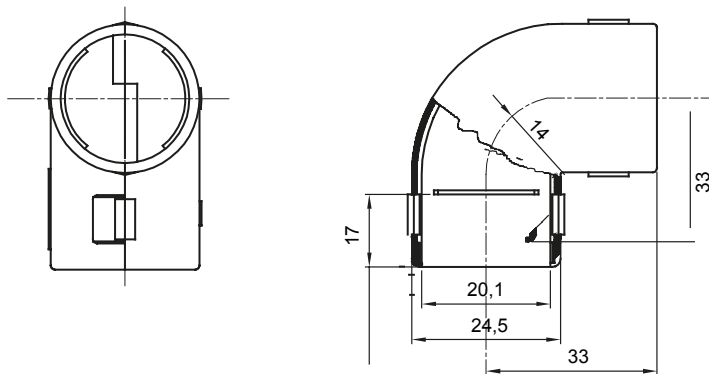

Componenti di percorso per i tubi protettivi rigidi serie RK con gradi di protezione IP40 e IP67.

Colore	Grigio RAL 7035	Grado di protezione	IP40
Tubi Ø (mm)	20	Codice Electrocod	21221

DIMENSIONALE

SIMBOLOGIA TECNICA