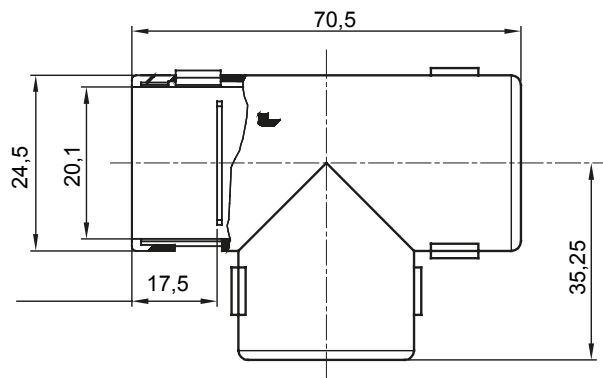

Componenti di percorso per i tubi protettivi rigidi serie RK con gradi di protezione IP40 e IP67.

Colore	Grigio RAL 7035	Grado di protezione	IP40
Tubi Ø (mm)	20	Codice Electrocod	21221

### DIMENSIONALE