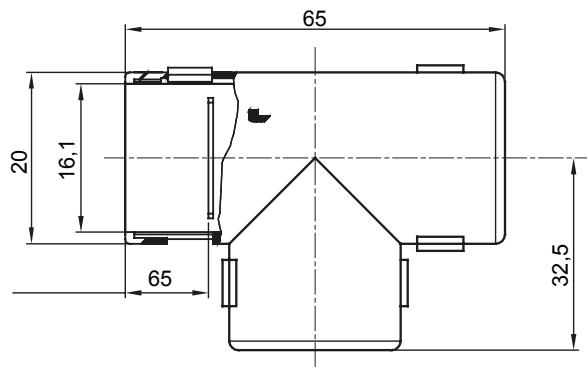

Componenti di percorso per i tubi protettivi rigidi serie RK con gradi di protezione IP40 e IP67.

Colore	Grigio RAL 7035	Grado di protezione	IP40
Tubi Ø (mm)	16	Codice Electrocod	21221

### DIMENSIONALE