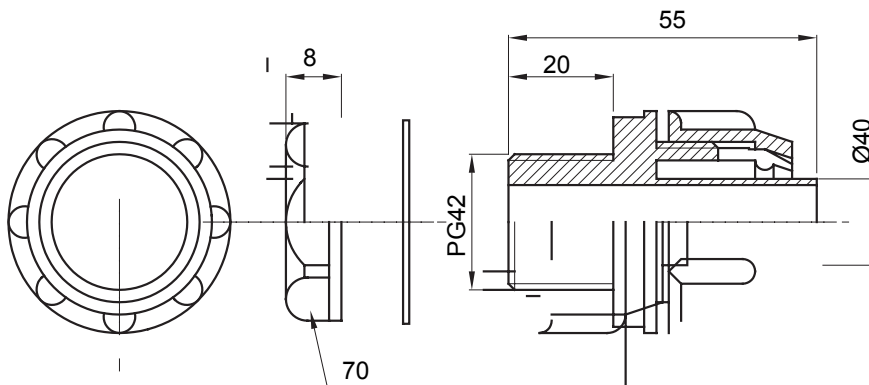

Raccordi guaina dritti o girevoli con grado di protezione IP54.

Colore	Grigio RAL 7035	Grado di protezione	IP54
Passo PG	42	Guaina Ø (mm)	40
Tipo	Fisso	Codice Electrocod	210

DIMENSIONALE

SIMBOLOGIA TECNICA