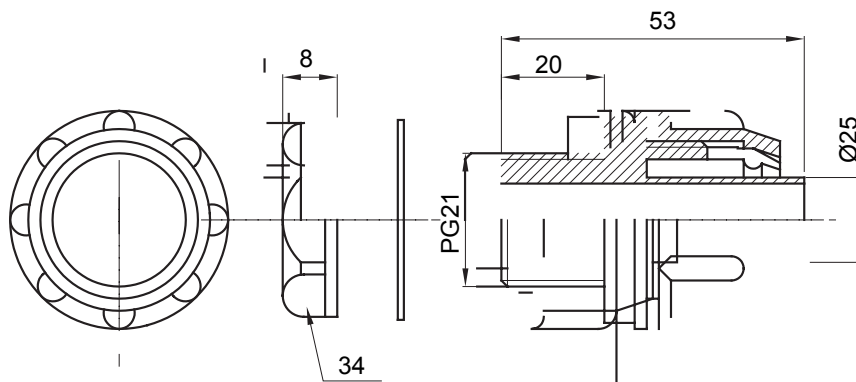

Raccordi guaina diritti o girevoli con grado di protezione IP54.

Colore	Grigio RAL 7035	Grado di protezione	IP54
Passo PG	21	Guaina Ø (mm)	25
Tipo	Fisso	Codice Electrocod	210

### DIMENSIONALE

### SIMBOLOGIA TECNICA