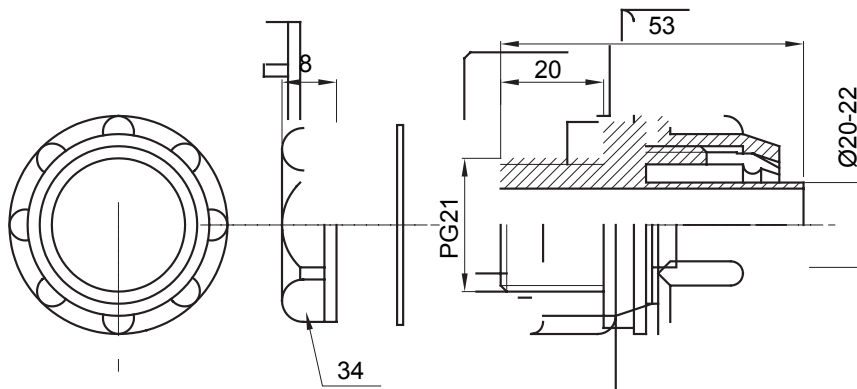

Raccordi guaina diritti o girevoli con grado di protezione IP54.

Colore	Grigio RAL 7035	Grado di protezione	IP54
Passo PG	21	Guaina Ø (mm)	20-22
Tipo	Fisso	Codice Electrocod	210

DIMENSIONALE

SIMBOLOGIA TECNICA