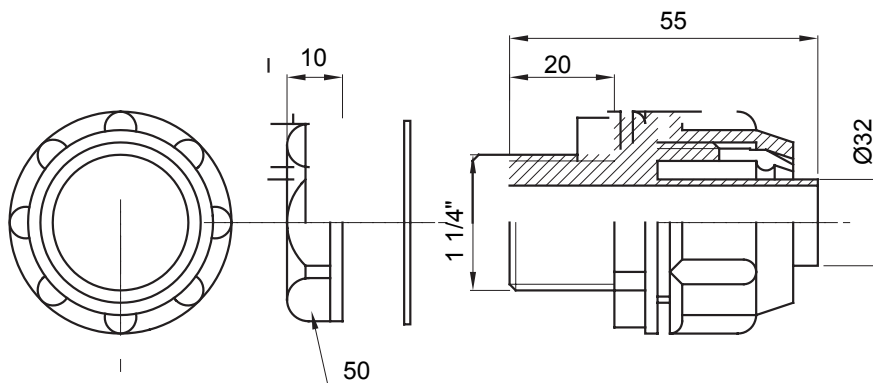

Raccordi guaina dritti o girevoli con grado di protezione IP54.

Colore	Grigio RAL 7035	Grado di protezione	IP54
Passo GAS	1 1/4"	Guaina Ø (mm)	32
Tipo	Fisso	Codice Electrocod	210

DIMENSIONALE

SIMBOLOGIA TECNICA