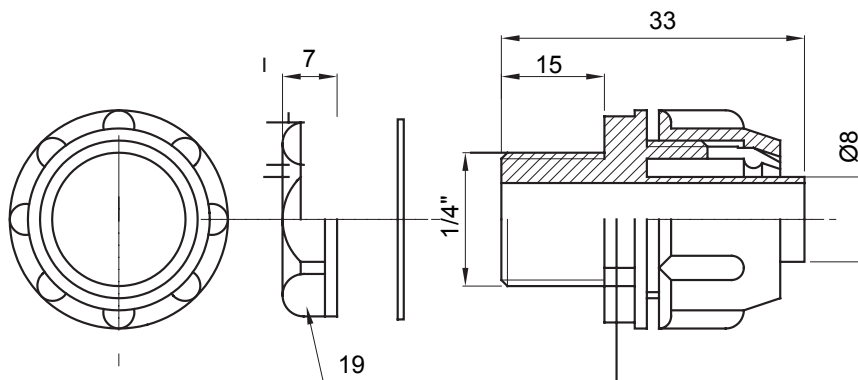

Raccordi guaina dritti o girevoli con grado di protezione IP54.

Colore	Grigio RAL 7035	Grado di protezione	IP54
Passo GAS	1/4"	Guaina Ø (mm)	8
Tipo	Fisso	Codice Electrocod	210

### DIMENSIONALE

### SIMBOLOGIA TECNICA