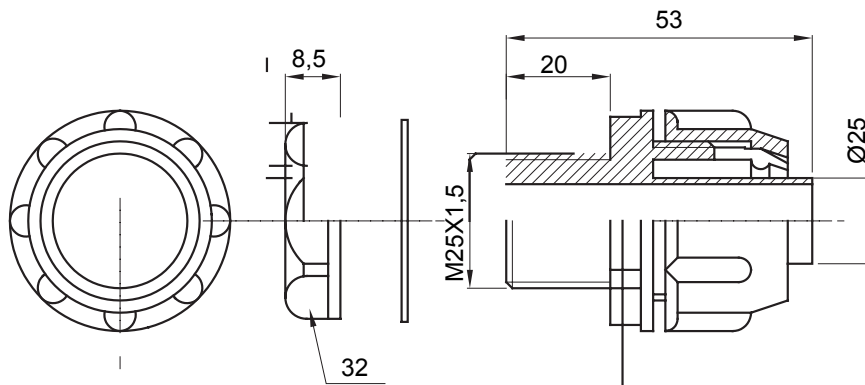

Raccordi guaina dritti o girevoli con grado di protezione IP54.

Colore	Grigio RAL 7035	Grado di protezione	IP54
Passo metrico	M25x1,5	Guaina Ø (mm)	25
Tipo	Fisso	Codice Electrocod	210

### DIMENSIONALE

### SIMBOLOGIA TECNICA

**IP**

IP54