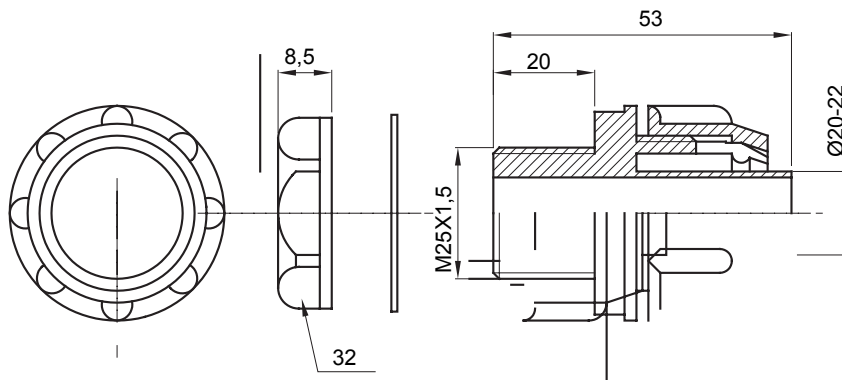

Raccordi guaina dritti o girevoli con grado di protezione IP54.

Colore	Grigio RAL 7035	Grado di protezione	IP54
Passo metrico	M25x1,5	Guaina Ø (mm)	20-22
Tipo	Fisso	Codice Electrocod	210

DIMENSIONALE

SIMBOLOGIA TECNICA