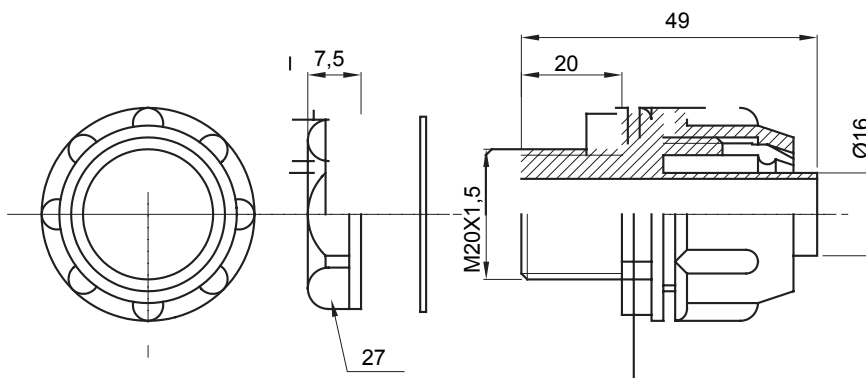

Raccordi guaina dritti o girevoli con grado di protezione IP54.

Colore	Grigio RAL 7035	Grado di protezione	IP54
Passo metrico	M20x1,5	Guaina Ø (mm)	16
Tipo	Fisso	Codice Electrocod	210

### DIMENSIONALE

### SIMBOLOGIA TECNICA

**IP**

IP54