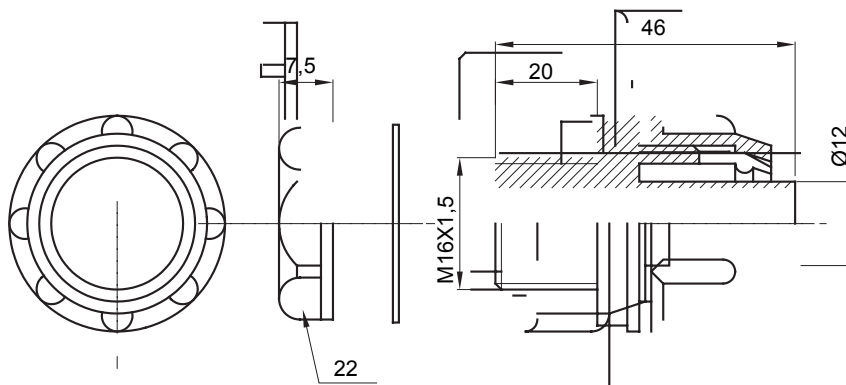

Raccordi guaina diritti o girevoli con grado di protezione IP54.

Colore	Grigio RAL 7035	Grado di protezione	IP54
Passo metrico	M16x1,5	Guaina Ø (mm)	12
Tipo	Fisso	Codice Electrocod	210

DIMENSIONALE

SIMBOLOGIA TECNICA