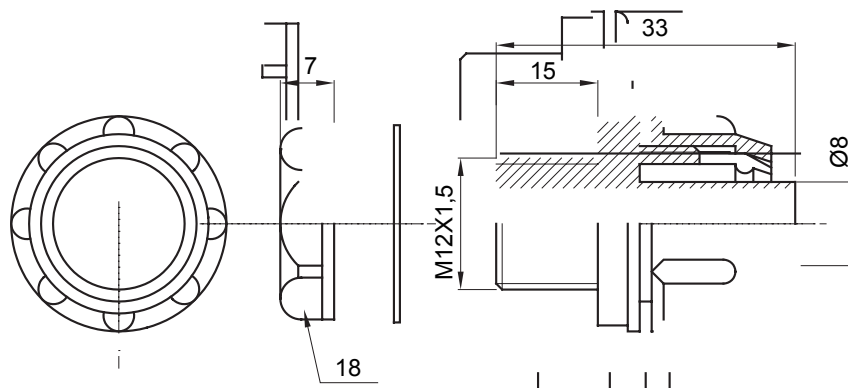

Raccordi guaina diritti o girevoli con grado di protezione IP54.

Colore	Grigio RAL 7035	Grado di protezione	IP54
Passo metrico	M12x1,5	Guaina Ø (mm)	8
Tipo	Fisso	Codice Electrocod	210

### DIMENSIONALE

### SIMBOLOGIA TECNICA

**IP**

IP54