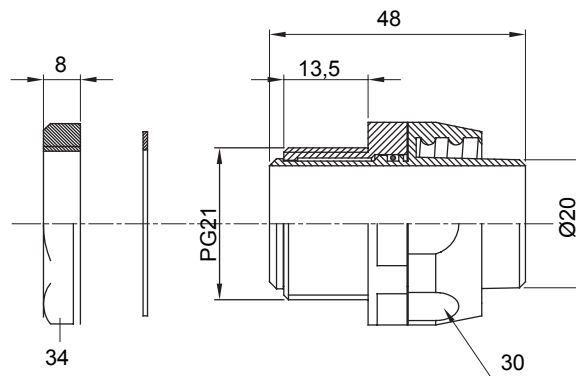

Raccordi guaina dritti o girevoli con grado di protezione IP54.

Colore	Nero RAL 9005	Grado di protezione	IP54
Passo PG	21	Guaina Ø (mm)	20
Tipo	Girevole	Codice Electrocod	210

### DIMENSIONALE

### SIMBOLOGIA TECNICA

**IP**

IP54