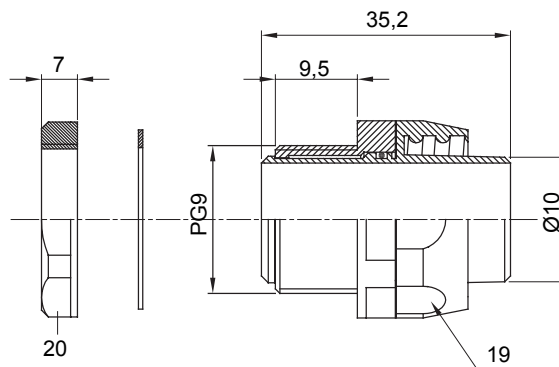

Raccordi guaina diritti o girevoli con grado di protezione IP54.

Colore	Nero RAL 9005	Grado di protezione	IP54
Passo PG	9	Guaina Ø (mm)	10
Tipo	Girevole	Codice Electrocod	210

DIMENSIONALE

SIMBOLOGIA TECNICA