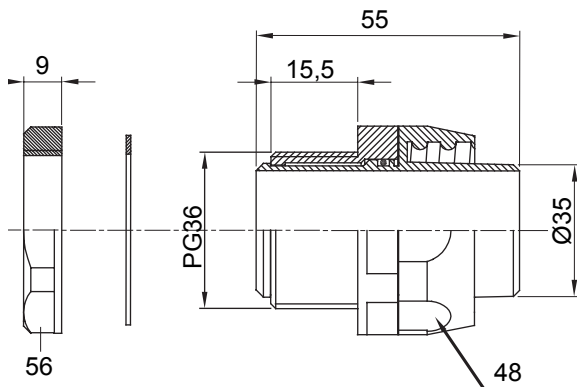

Raccordi guaina diritti o girevoli con grado di protezione IP54.

Colore	Grigio RAL 7035	Grado di protezione	IP54
Passo PG	36	Guaina Ø (mm)	35
Tipo	Girevole	Codice Electrocod	210

### DIMENSIONALE

### SIMBOLOGIA TECNICA

**IP**

IP54