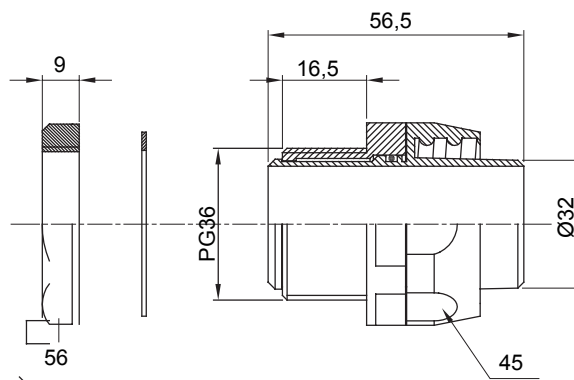

Raccordi guaina dritti o girevoli con grado di protezione IP54.

|                   |                 |                     |          |
|-------------------|-----------------|---------------------|----------|
| Colore            | Grigio RAL 7035 | Grado di protezione | IP54     |
| Passo PG          | 36              | Guaina Ø (mm)       | 32       |
| Filettatura       | PG36            | Tipo                | Girevole |
| Codice Electrocod | 210             |                     |          |

### DIMENSIONALE