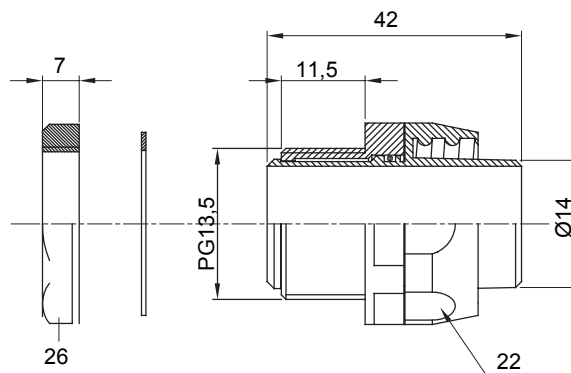

Raccordi guaina dritti o girevoli con grado di protezione IP54.

Colore	Grigio RAL 7035	Grado di protezione	IP54
Passo PG	13.5	Guaina Ø (mm)	14
Tipo	Girevole	Codice Electrocod	210

### DIMENSIONALE

### SIMBOLOGIA TECNICA

**IP**

IP54