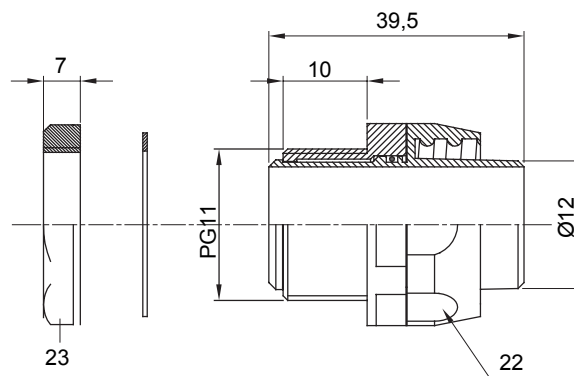

Raccordi guaina diritti o girevoli con grado di protezione IP54.

Colore	Grigio RAL 7035	Grado di protezione	IP54
Passo PG	11	Guaina Ø (mm)	12
Filettatura	PG11	Tipo	Girevole
Codice Electrocod	210		

DIMENSIONALE