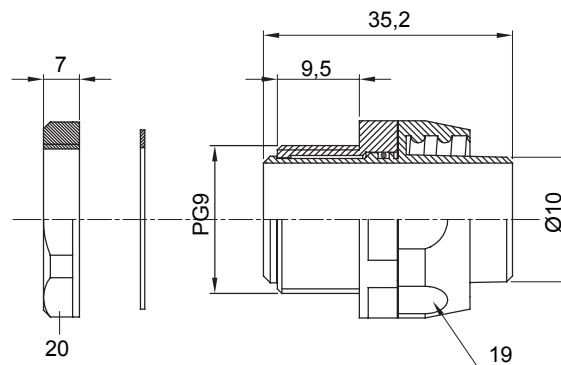

Raccordi guaina diritti o girevoli con grado di protezione IP54.

Colore	Grigio RAL 7035	Grado di protezione	IP54
Passo PG	9	Guaina Ø (mm)	10
Tipo	Girevole	Codice Electrocod	210

DIMENSIONALE

SIMBOLOGIA TECNICA