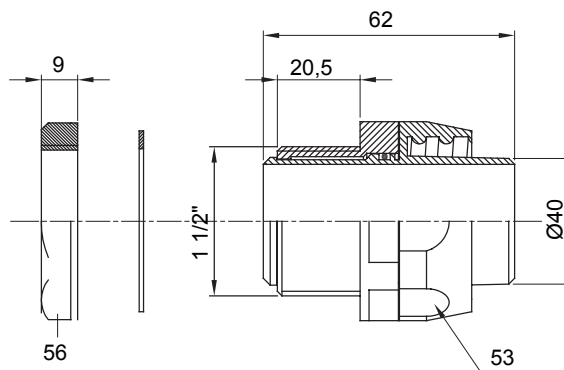

Raccordi guaina dritti o girevoli con grado di protezione IP54.

Colore	Nero RAL 9005	Grado di protezione	IP54
Passo GAS	1 1/2"	Guaina Ø (mm)	40
Tipo	Girevole	Codice Electrocod	210

DIMENSIONALE

SIMBOLOGIA TECNICA