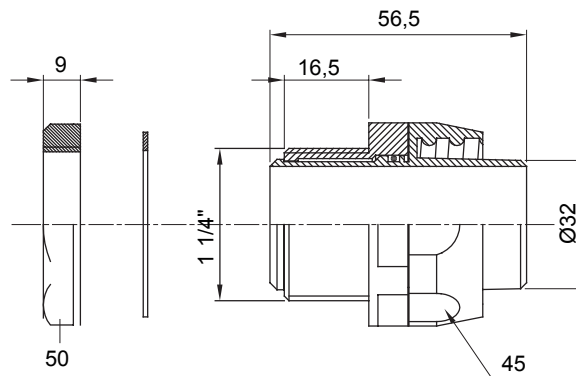

Raccordi guaina dritti o girevoli con grado di protezione IP54.

Colore	Nero RAL 9005	Grado di protezione	IP54
Passo GAS	1 1/4"	Guaina Ø (mm)	32
Tipo	Girevole	Codice Electrocod	210

DIMENSIONALE

SIMBOLOGIA TECNICA