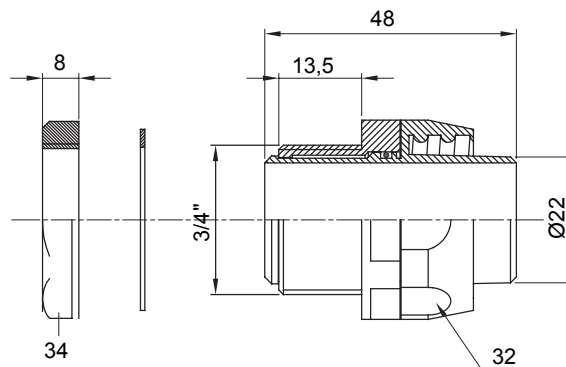

Raccordi guaina dritti o girevoli con grado di protezione IP54.

Colore	Nero RAL 9005	Grado di protezione	IP54
Passo GAS	3/4"	Guaina Ø (mm)	22
Tipo	Girevole	Codice Electrocod	210

### DIMENSIONALE