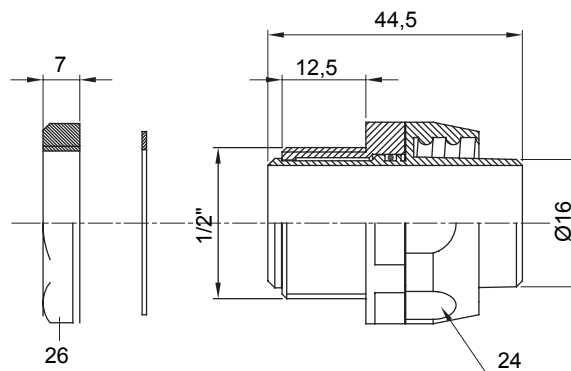

Raccordi guaina dritti o girevoli con grado di protezione IP54.

Colore	Nero RAL 9005	Grado di protezione	IP54
Passo GAS	1/2"	Guaina Ø (mm)	16
Tipo	Girevole	Codice Electrocod	210

DIMENSIONALE

SIMBOLOGIA TECNICA