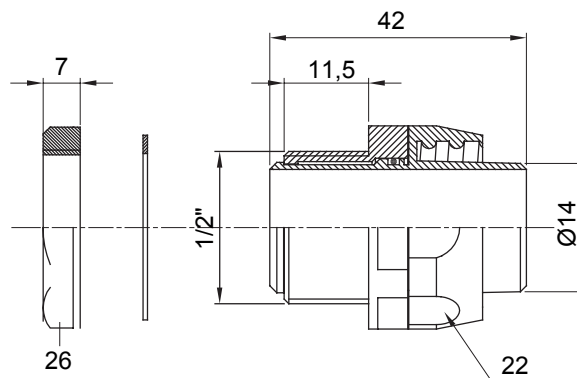

Raccordi guaina dritti o girevoli con grado di protezione IP54.

Colore	Nero RAL 9005	Grado di protezione	IP54
Passo GAS	1/2"	Guaina Ø (mm)	14
Tipo	Girevole	Codice Electrocod	210

### DIMENSIONALE